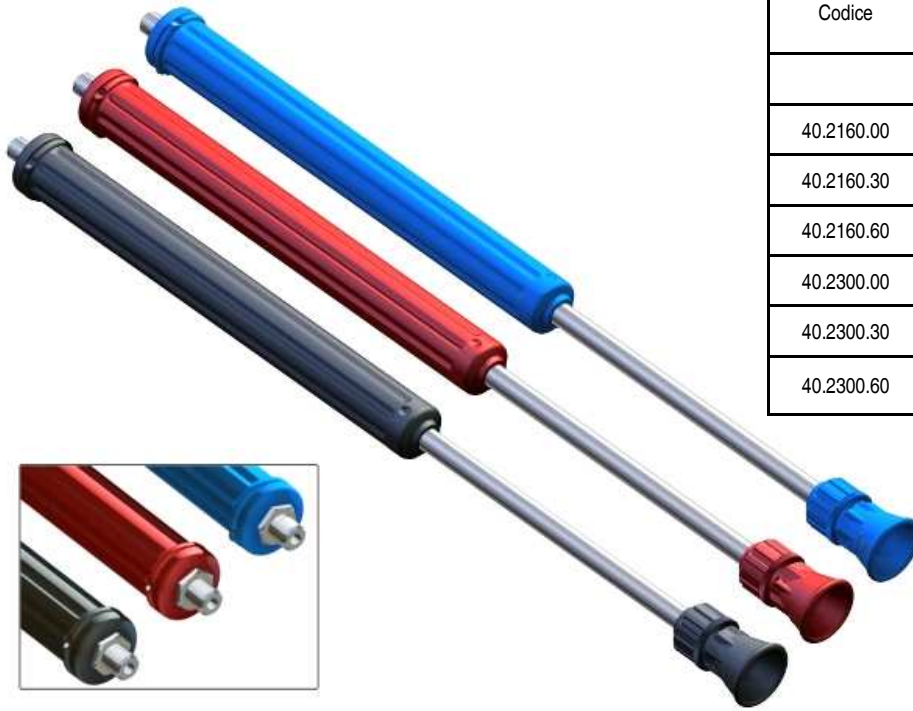

Nuova linea specifica per impiego
nel settore alimentare

Lancia R5 Impugnatura rotonda - Inox

Codice	Colore scocca	Lunghezza	
		mm	in
40.2160.00	Nero	500	19,7
40.2160.30	Rosso	500	19,7
40.2160.60	Blu	500	19,7
40.2300.00	Nero	1000	39,4
40.2300.30	Rosso	1000	39,4
40.2300.60	Blu	1000	39,4

Pressione nominale		Pressione consentita		Portata nominale		Temperatura Nominale		Entrata	Uscita
bar	psi	bar	psi	litri	USG	°C	°F		
250	3,650	280	4,050	40	10,5	160	320	G 1/4 M	1/4 Npt F

Nuova lancia con caratteristiche che la rendono idonea all'utilizzo nel settore alimentare:

- Lancia realizzata totalmente in acciaio inox Ai303;
- protezioni plastiche di differenti colori, utilizzate nel settore alimentare per distinguere i vari ugelli e impieghi: es. acqua calda o fredda;
- lance complete di protezione ugello e portaugello;
- a richiesta uscita 1/8 Npt F.